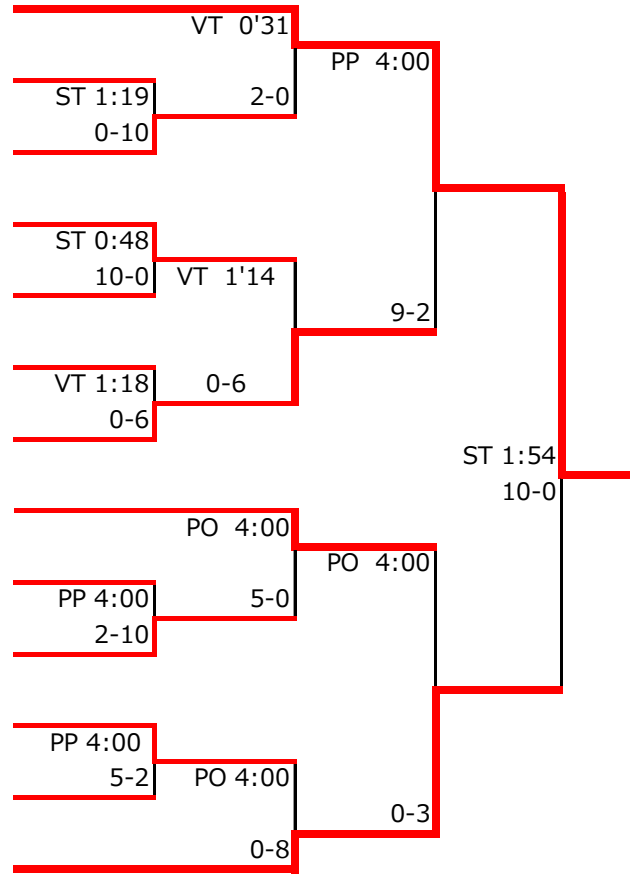

女子 48 kg級

1R 準々決勝 準決勝 決勝

No	選手名	都道府県名	所 属 (学校名・学年)
1	田村 生吹	京都府	網野町少年レスリング教室 (京丹後市立網野中 3)
2	本田原 鈴	埼玉県	和光少年少女レスリングクラブ (和光市立第二中 2)
3	小坂 歩未	岐阜県	マイスポーツハウス (高山市立日枝中 3)
4	清水 星那	群馬県	邑楽ジュニアレスリングクラブ (太田市立太田中 1)
5	金澤 杏	福島県	郡山レスリング (郡山市立郡山第七中 1)
6	櫻井 菜々	鳥取県	倉吉レスリングクラブ (米子市立加茂中 3)
7	類家 直美	青森県	八戸クラブ (八戸市立長者中 3)
8	永本 聖奈	三重県	四日市ジュニアレスリングクラブ (四日市市立羽津中 3)
9	根本 星来	神奈川県	TEAM BISON'S BY SENSHU UNIV. (川崎市立栴形中 1)
10	大谷 彩歌	大阪府	堺リベラル中学校 (堺リベラル中 2)
11	菊田 花	茨城県	水戸市レスリングスポーツ少年団 (土浦市立都和中 2)
12	中谷 湖雪	富山県	高岡ジュニアレスリングクラブ (高岡市立国吉中 1)
13	吉岡 紗希	三重県	いなべレスリングクラブ (いなべ市立員弁中 3)

類家 直美 PP4:00
永本 聖奈 6-6L 3位決定戦